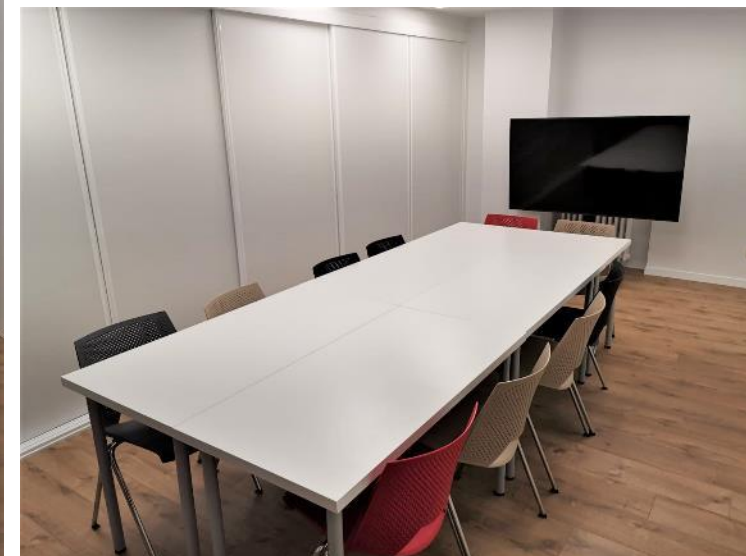

Precio:

- 1 hora: 30€
- Media jornada: 100€ (máx 4 hrs)
- Jornada Completa: 190€ (máx 8hrs)